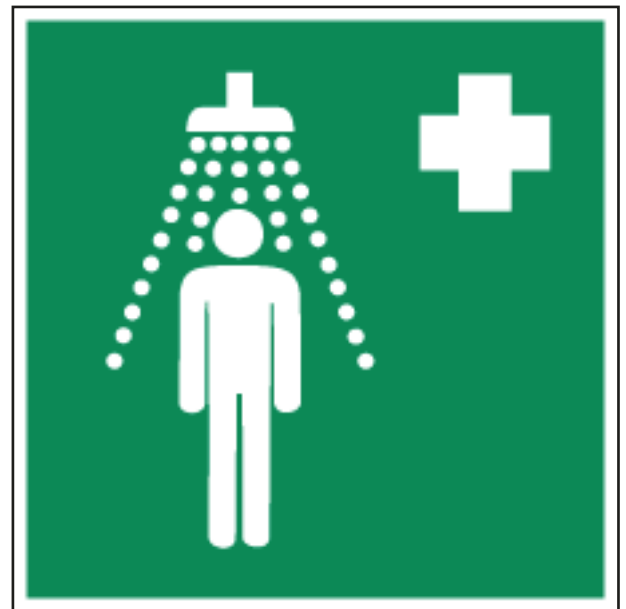

Übersicht Rettungszeichen Aufkleber DIN EN ISO 7010

Zusatzzeichen Pfeil

Zusatzzeichen Pfeil

Rettungsweg/Notausgang (links)

Rettungsweg/Notausgang (rechts)

Übersicht Rettungszeichen Aufkleber DIN EN ISO 7010

Erste Hilfe

Notruftelefon

Sammelstelle

Notausgangsvorrichtung, die nach
Zerschlagen einer
Scheibe zu erreichen ist

Übersicht Rettungszeichen Aufkleber DIN EN ISO 7010

Arzt

Automatisierter Externer
Defibrillator (AED)

Augenspüleinrichtung

Notdusche

Übersicht Rettungszeichen Aufkleber DIN EN ISO 7010

Krankentrage

Notausstieg mit Fluchtleiter

Rettungsausstieg

Öffnung durch Linksdrehung

Übersicht Rettungszeichen Aufkleber DIN EN ISO 7010